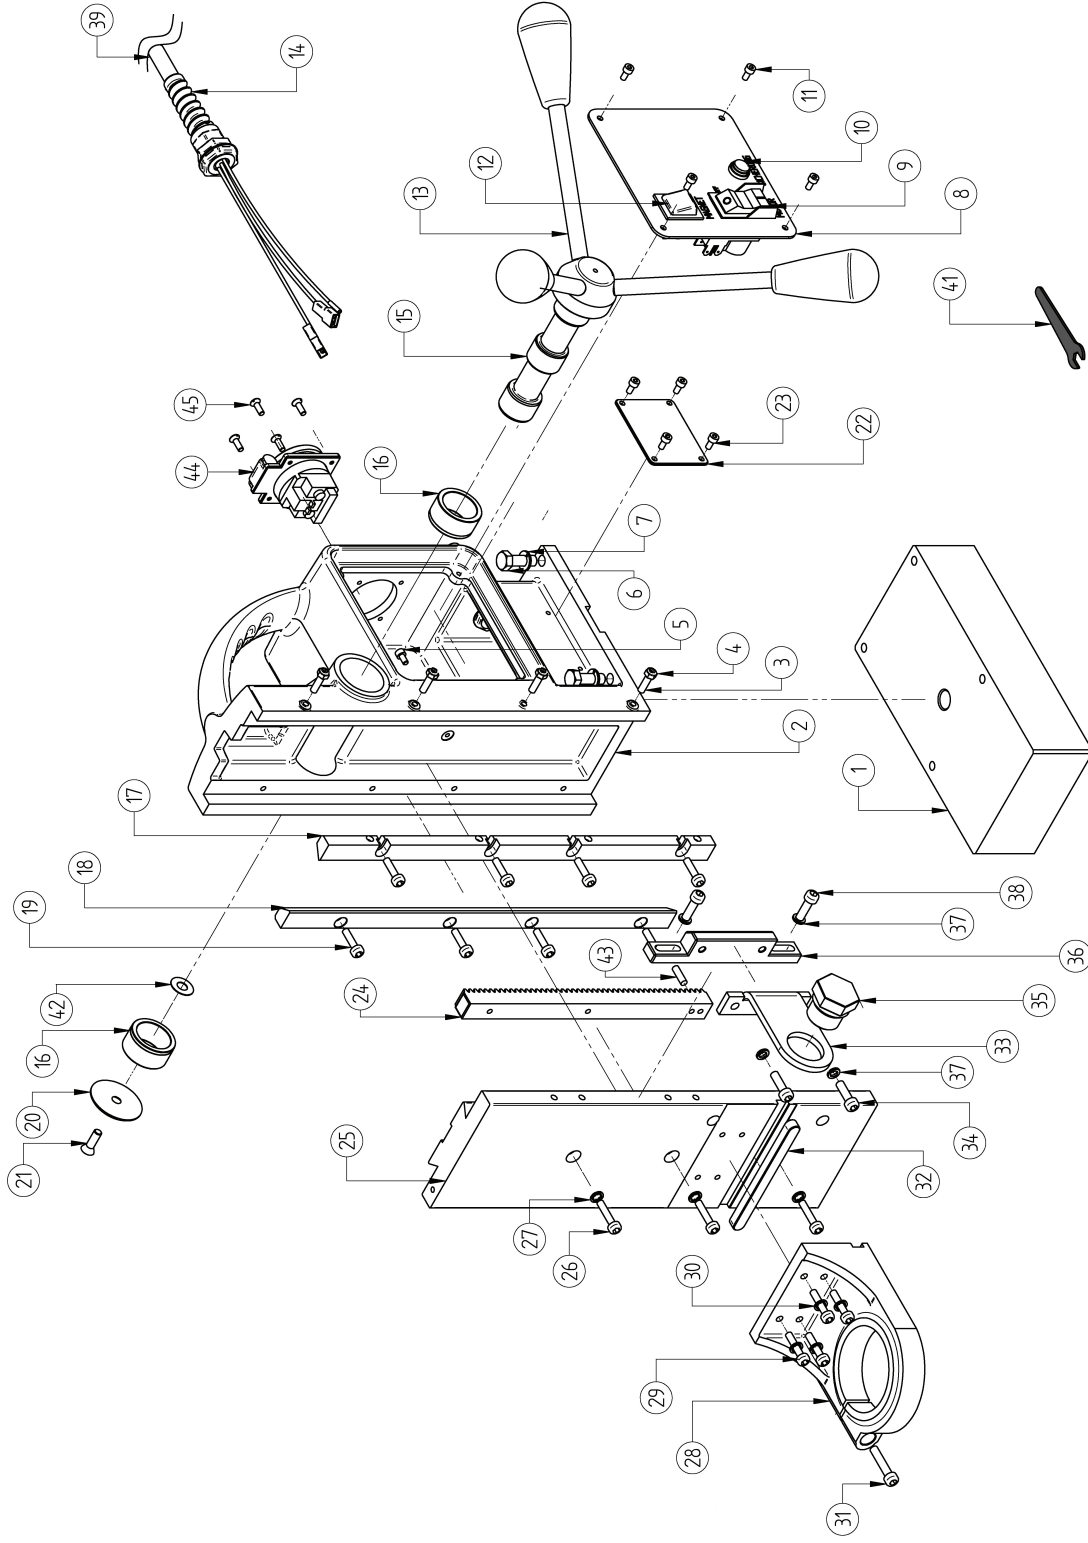

EIBENSTOCK
Elektrowerkzeuge

Ersatzteilliste

B 32.1

Änderungen vorbehalten!

Magnetbohrständer B 32.1

09507000

Nr.	Bezeichnung	Bestellnr.	Stk		Nr.	Bezeichnung	Bestellnr.	Stk	
1	Magnetfuß	61289917000	1		25	Schlitten	61280104000	1	
2	Ständergehäuse	61280102000	1		26	Schraube M5x25	80201127	3	
3	Schraube M5x20	61211701000	4		27	Zahnscheibe 5	80200753	3	
4	Mutter M5	61101760100	4		28	Maschinenhalter, kpl.	61289919000	1	
5	Schraube M4x8	61101730100	1		29	Schraube M5x25	80201127	4	
6	Sechskantschraube M8x22	61281706000	4		30	Zahnscheibe 5	80200753	4	
7	Federscheibe 8	80201386	4		31	Schraube M6x30	80201429	1	
8	Schalterplatte	61282008000	1		32	Passfeder	61280206000	1	
9	Schutzschalter	61101320100	1		33	Seitenhalter	61282001000	1	
10	Sicherung 2A	61211308000	1		34	Schraube M6x20	80201124	2	
11	Schraube M4x8	80201451	4		35	Einrastknopf	61101741100	1	
12	Schalter rot	61101302100	1		36	Seitenhalter	61282003000	1	
13	Hebel	61289904000	3		37	Federscheibe 6	61101702100	4	
14	Kabelverschraubung	61109909102	1		38	Schraube M6x25	80201125	2	
15	Zahnwelle	61280202000	1		39	Anschlußleitung	61109909100	1	
16	Lagerbuchse	61280203000	2		40				
17	Führung rechts	61280115000	1		41	Einmaulschlüssel	61210238000	2	
18	Führung links	61280114000	1		42	Arretierungsfolie	61210301000	1	
19	Schraube M5x20	80201121	8		43	Schraube M5x16	61211702000	1	
20	Abdeckscheibe	61280208000	1		44	Steckdoseneinsatz	61281301000	1	
21	Senkschraube M6x15	61211705000	1		45	Schraube M4x10	61281711000	4	
22	Typenschild	61282009000	1		46*	Kabeltülle	61210302000	1	
23	Schraube M4x8	80201451	6		47*	Gleichrichter	61101301100	1	
24	Zahnstange	61280217000	1		48*	Schraube M4x16	80201417	1	